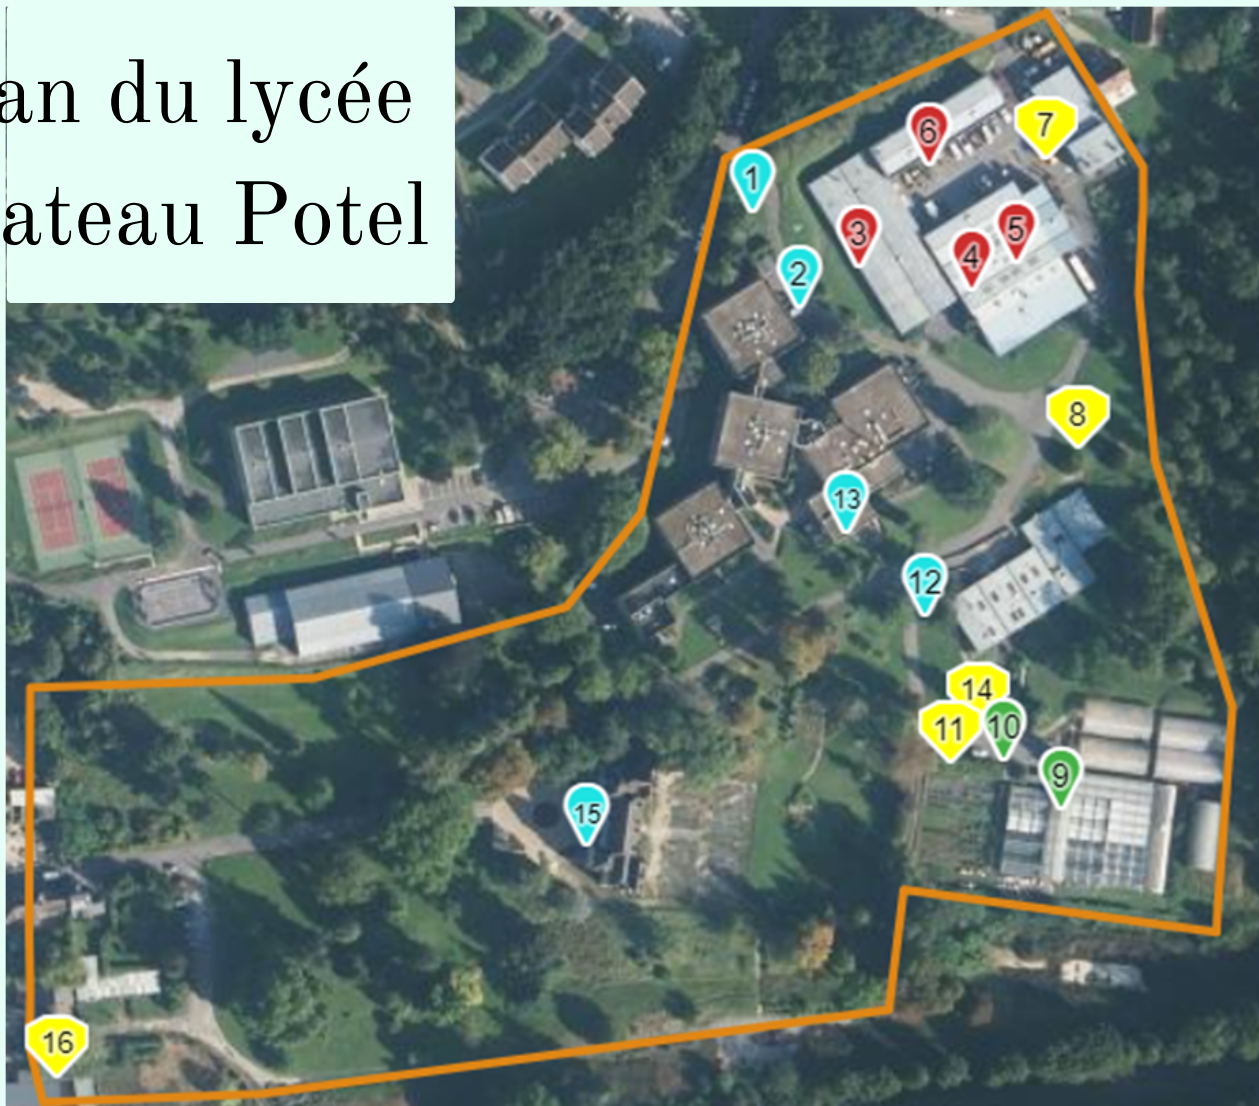

Plan du lycée Chateau Potel

- 1) Entrée
- 2) Accueil
- 3) Salle moteur entrée mécanique
- 4) Atelier Agricole
- 5) Atelier Poids Lourd
- 6) Atelier Construction Manutention
- 7) Activité banc de puissance

- 9) Serres/ Stand fleuriste
- 10) Caisse achat fleurs
- 11) Stand chamboule tout
- 12) Zone point d'information
- 13) Cantine
- 14) Buvette
- 15) Château
- 16) Musée agricole

LYCÉE DES MÉTIERS CHÂTEAU POTEL JOURNÉES PORTES OUVERTES